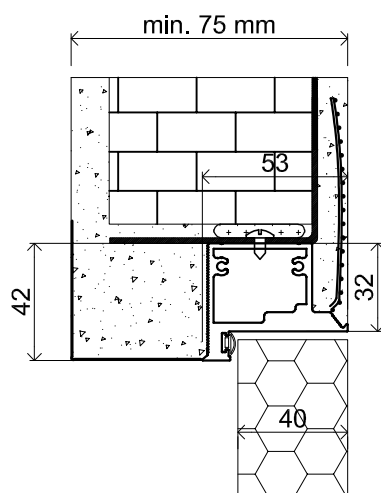

TÜRRAHMEN - SET'40

Einzelner, unsichtbarer Türrahmen, **nach außen öffnend**, für Mauerwerk und Gips-Karton, für Holztüren Dicke 40 mm

Standardabmessungen für Türen nach außen öffnend

Höhe des Flügels Hd [mm]	Höhe der Rohbauöffnung Ho [mm]	Außenhöhe des Rahmens Hz [mm]	Lichte Breite des Rahmens Hp [mm]	Stückzahl Bänder
1945	2005	1987	1945	2
2070	2130	2112	2070	2/3*
2200	2260	2242	2200	3

Breite des Flügels Sd [mm]	Breite der Rohbauöffnung So [mm]	Außenbreite des Rahmens Sz [mm]	Lichte Breite des Rahmens Sp [mm]
555	635	625	540
680	760	750	665
800	880	870	785
930*	1010	1000	915