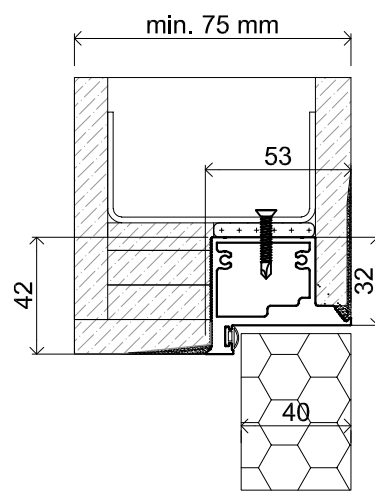

TÜRRAHMEN - SET'40

Einzelner, unsichtbarer Türrahmen, **nach außen öffnend**, für Mauerwerk und Gips-Karton, für Holztüren Dicke 40 mm

Standardabmessungen für Türen nach außen öffnend

Höhe des Flügels Hd [mm]	Höhe der Rohbauöffnung Ho [mm]	Außenhöhe des Rahmens Hz [mm]	Lichte Breite des Rahmens Hp [mm]	Stückzahl Bänder
1945	2005	1987	1945	2
2070	2130	2112	2070	2/3*
2200	2260	2242	2200	3

Breite des Flügels Sd [mm]	Breite der Rohbauöffnung So [mm]	Außenbreite des Rahmens Sz [mm]	Lichte Breite des Rahmens Sp [mm]
555	635	625	540
680	760	750	665
800	880	870	785
930*	1010	1000	915