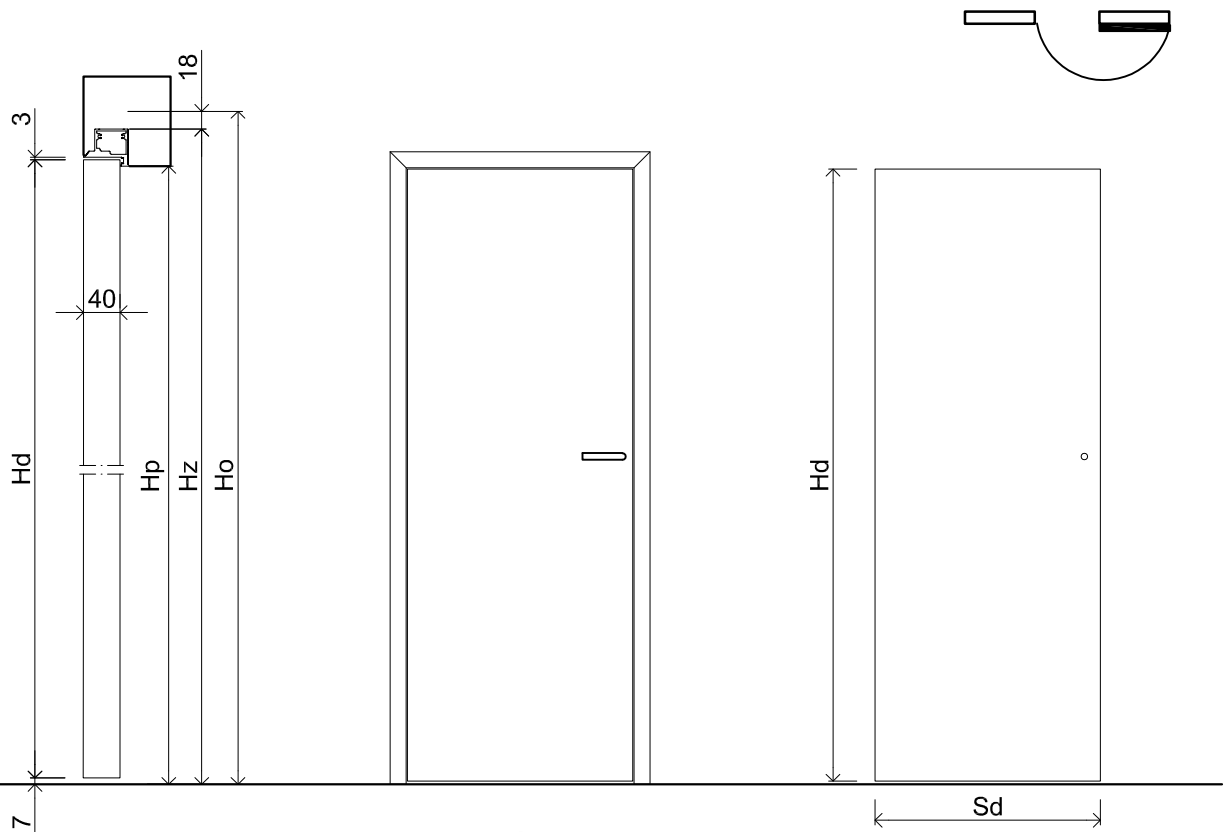

TÜRRAHMEN - SET'40

Einzelner, unsichtbarer Türrahmen, **nach außen öffnend**, für Mauerwerk und Gips-Karton, für Holztüren Dicke 40 mm

Standardabmessungen für Türen nach außen öffnend

Höhe des Flügels Hd [mm]	Höhe der Rohbauöffnung Ho [mm]	Außenhöhe des Rahmens Hz [mm]	Lichte Breite des Rahmens Hp [mm]	Stückzahl Bänder
1945	2005	1987	1945	2
2070	2130	2112	2070	2/3*
2200	2260	2242	2200	3

Breite des Flügels Sd [mm]	Breite der Rohbauöffnung So [mm]	Außenbreite des Rahmens Sz [mm]	Lichte Breite des Rahmens Sp [mm]
555	635	625	540
680	760	750	665
800	880	870	785
930*	1010	1000	915