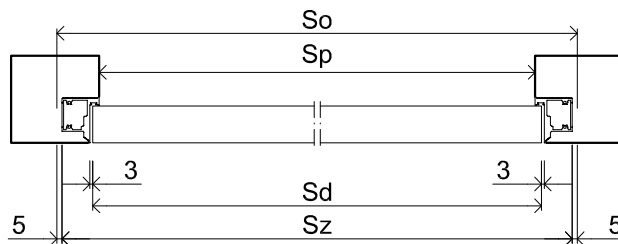

TÜRRAHMEN - SET'40

Einzelner, unsichtbarer Türrahmen, **nach außen öffnend**, für Mauerwerk und Gips-Karton, für Holztüren Dicke 40 mm

Standardabmessungen für Türen nach außen öffnend

Höhe des Flügels Hd [mm]	Höhe der Rohbauöffnung Ho [mm]	Außenhöhe des Rahmens Hz [mm]	Lichte Breite des Rahmens Hp [mm]	Stückzahl Bänder
1945	2005	1987	1945	2
2070	2130	2112	2070	2/3*
2200	2260	2242	2200	3

Breite des Flügels Sd [mm]	Breite der Rohbauöffnung So [mm]	Außenbreite des Rahmens Sz [mm]	Lichte Breite des Rahmens Sp [mm]
555	635	625	540
680	760	750	665
800	880	870	785
930*	1010	1000	915