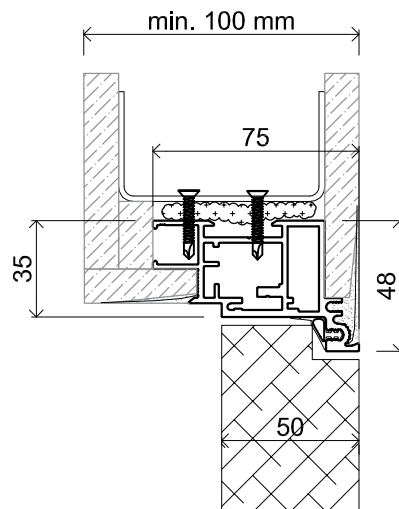

TÜRRAHMEN - SET'50

Einzelner, unsichtbarer Türrahmen, **nach innen öffnend**, für Mauerwerk und Gips-Karton, für Holztüren Dicke 50 mm

Probenabmessungen für Türen nach innen öffnend

Höhe des Flügels Hd [mm]	Höhe der Rohbauöffnung Ho [mm]	Außenhöhe des Rahmens Hz [mm]	Lichte Breite des Rahmens Hp [mm]	Stückzahl Bänder
1952	2005	1997	1949	3

Breite des Flügels Sd [mm]	Breite der Rohbauöffnung So [mm]	Außenbreite des Rahmens Sz [mm]	Lichte Breite des Rahmens Sp [mm]
670	760	746	651
790	880	866	771
920	1010	996	901