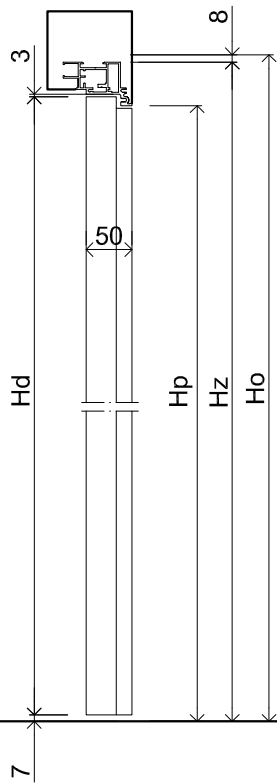

TÜRRAHMEN - SET'50

Einzelner, unsichtbarer Türrahmen, **nach innen öffnend**, für Mauerwerk und Gips-Karton, für Holztüren Dicke 50 mm

Probenabmessungen für Türen nach innen öffnend

Höhe des Flügels Hd [mm]	Höhe der Rohbauöffnung Ho [mm]	Außenhöhe des Rahmens Hz [mm]	Lichte Breite des Rahmens Hp [mm]	Stückzahl Bänder
1952	2005	1997	1949	3

Breite des Flügels Sd [mm]	Breite der Rohbauöffnung So [mm]	Außenbreite des Rahmens Sz [mm]	Lichte Breite des Rahmens Sp [mm]
670	760	746	651
790	880	866	771
920	1010	996	901