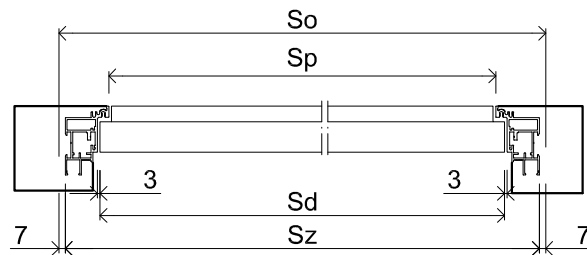

TÜRRAHMEN - SET'50

Einzelner, unsichtbarer Türrahmen, **nach innen öffnend**, für Mauerwerk und Gips-Karton, für Holztüren Dicke 50 mm

Probenabmessungen für Türen nach innen öffnend

Höhe des Flügels Hd [mm]	Höhe der Rohbauöffnung Ho [mm]	Außenhöhe des Rahmens Hz [mm]	Lichte Breite des Rahmens Hp [mm]	Stückzahl Bänder
1952	2005	1997	1949	3

Breite des Flügels Sd [mm]	Breite der Rohbauöffnung So [mm]	Außenbreite des Rahmens Sz [mm]	Lichte Breite des Rahmens Sp [mm]
670	760	746	651
790	880	866	771
920	1010	996	901