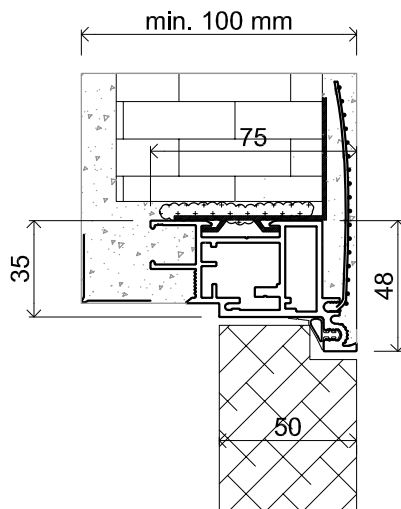

TÜRRAHMEN - SET'50

Einzelner, unsichtbarer Türrahmen, **nach innen öffnend**, für Mauerwerk und Gips-Karton, für Holztüren Dicke 50 mm

Probenabmessungen für Türen nach innen öffnend

Höhe des Flügels Hd [mm]	Höhe der Rohbauöffnung Ho [mm]	Außenhöhe des Rahmens Hz [mm]	Lichte Breite des Rahmens Hp [mm]	Stückzahl Bänder
1952	2005	1997	1949	3

Breite des Flügels Sd [mm]	Breite der Rohbauöffnung So [mm]	Außenbreite des Rahmens Sz [mm]	Lichte Breite des Rahmens Sp [mm]
670	760	746	651
790	880	866	771
920	1010	996	901