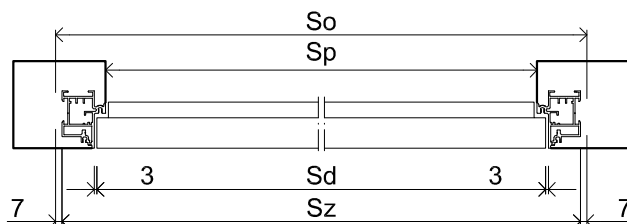

TÜRRAHMEN - SET'50

Einzelner, unsichtbarer Türrahmen, **nach außen öffnend**, für Mauerwerk und Gips-Karton, für Holztüren Dicke 50 mm

Probenabmessungen für Türen nach außen öffnend

Höhe des Flügels Hd [mm]	Höhe der Rohbauöffnung Ho [mm]	Außenhöhe des Rahmens Hz [mm]	Lichte Breite des Rahmens Hp [mm]	Stückzahl Bänder
1940	2005	1985	1937	3

Breite des Flügels Sd [mm]	Breite der Rohbauöffnung So [mm]	Außenbreite des Rahmens Sz [mm]	Lichte Breite des Rahmens Sp [mm]
670	760	746	651
790	880	866	771
920	1010	996	901