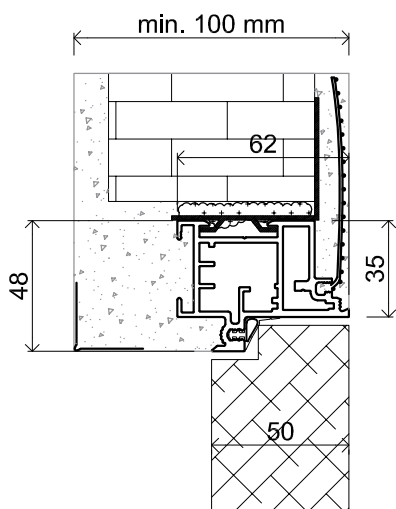

TÜRRAHMEN - SET'50

Einzelner, unsichtbarer Türrahmen, **nach außen öffnend**, für Mauerwerk und Gips-Karton, für Holztüren Dicke 50 mm

Probenabmessungen für Türen nach außen öffnend

Höhe des Flügels Hd [mm]	Höhe der Rohbauöffnung Ho [mm]	Außenhöhe des Rahmens Hz [mm]	Lichte Breite des Rahmens Hp [mm]	Stückzahl Bänder
1940	2005	1985	1937	3

Breite des Flügels Sd [mm]	Breite der Rohbauöffnung So [mm]	Außenbreite des Rahmens Sz [mm]	Lichte Breite des Rahmens Sp [mm]
670	760	746	651
790	880	866	771
920	1010	996	901