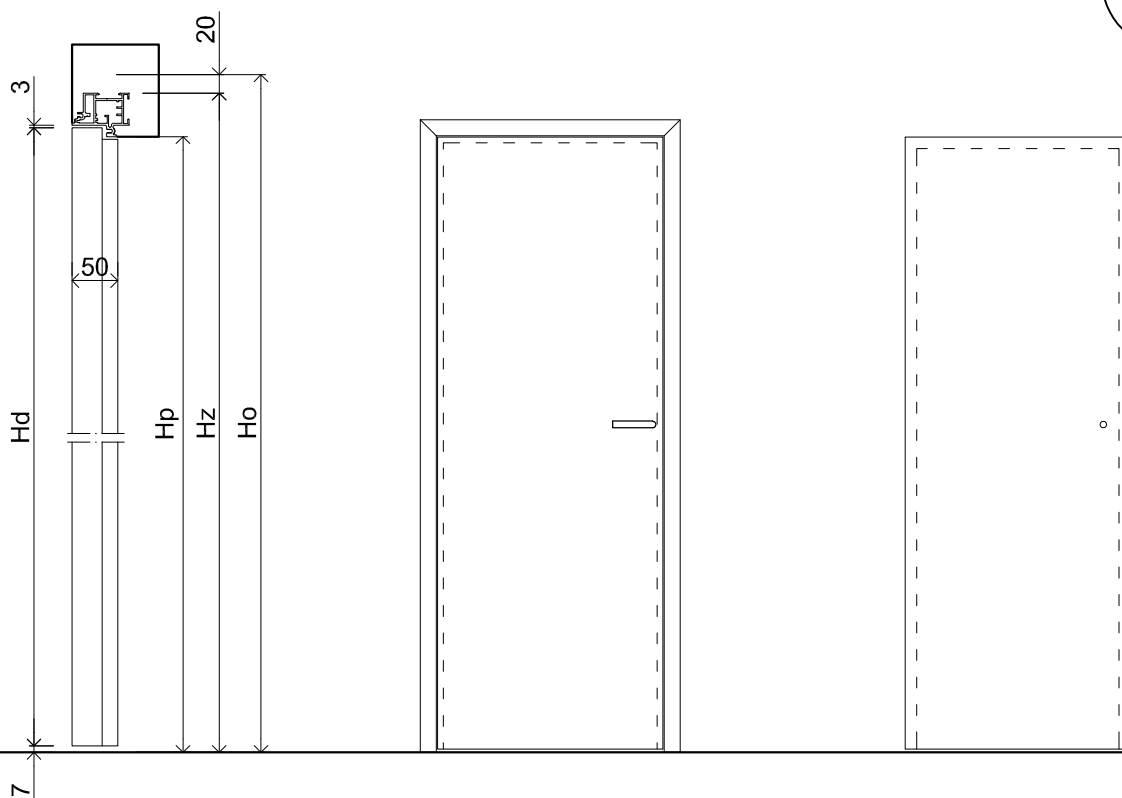

TÜRRAHMEN - SET'50

Einzelner, unsichtbarer Türrahmen, **nach außen öffnend**, für Mauerwerk und Gips-Karton, für Holztüren Dicke 50 mm

Probenabmessungen für Türen nach außen öffnend

Höhe des Flügels Hd [mm]	Höhe der Rohbauöffnung Ho [mm]	Außenhöhe des Rahmens Hz [mm]	Lichte Breite des Rahmens Hp [mm]	Stückzahl Bänder
1940	2005	1985	1937	3

Breite des Flügels Sd [mm]	Breite der Rohbauöffnung So [mm]	Außenbreite des Rahmens Sz [mm]	Lichte Breite des Rahmens Sp [mm]
670	760	746	651
790	880	866	771
920	1010	996	901