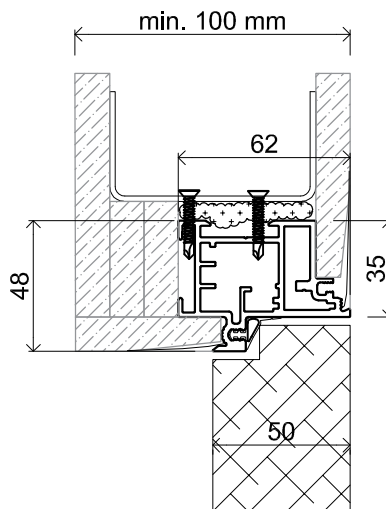

TÜRRAHMEN - SET'50

Einzelner, unsichtbarer Türrahmen, **nach außen öffnend**, für Mauerwerk und Gips-Karton, für Holztüren Dicke 50 mm

Probenabmessungen für Türen nach außen öffnend

Höhe des Flügels Hd [mm]	Höhe der Rohbauöffnung Ho [mm]	Außenhöhe des Rahmens Hz [mm]	Lichte Breite des Rahmens Hp [mm]	Stückzahl Bänder
1940	2005	1985	1937	3

Breite des Flügels Sd [mm]	Breite der Rohbauöffnung So [mm]	Außenbreite des Rahmens Sz [mm]	Lichte Breite des Rahmens Sp [mm]
670	760	746	651
790	880	866	771
920	1010	996	901